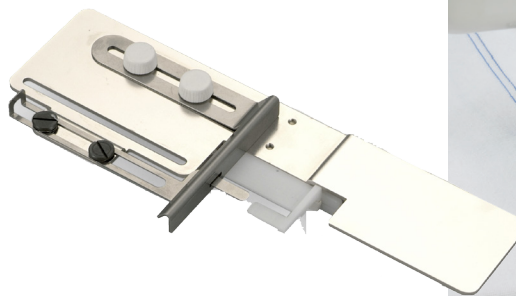

Bandgeleider 32mm / 8mm
795.838.103

Bandgeleider 42mm / 12mm
795.844.009

Elastiekgeleider breed
795.817.106

Elastiekgeleider smal
795.816.105

Zoomgeleider groot
795.839.104

Zoomgeleider klein
795.803.109 (niet afgebeeld)