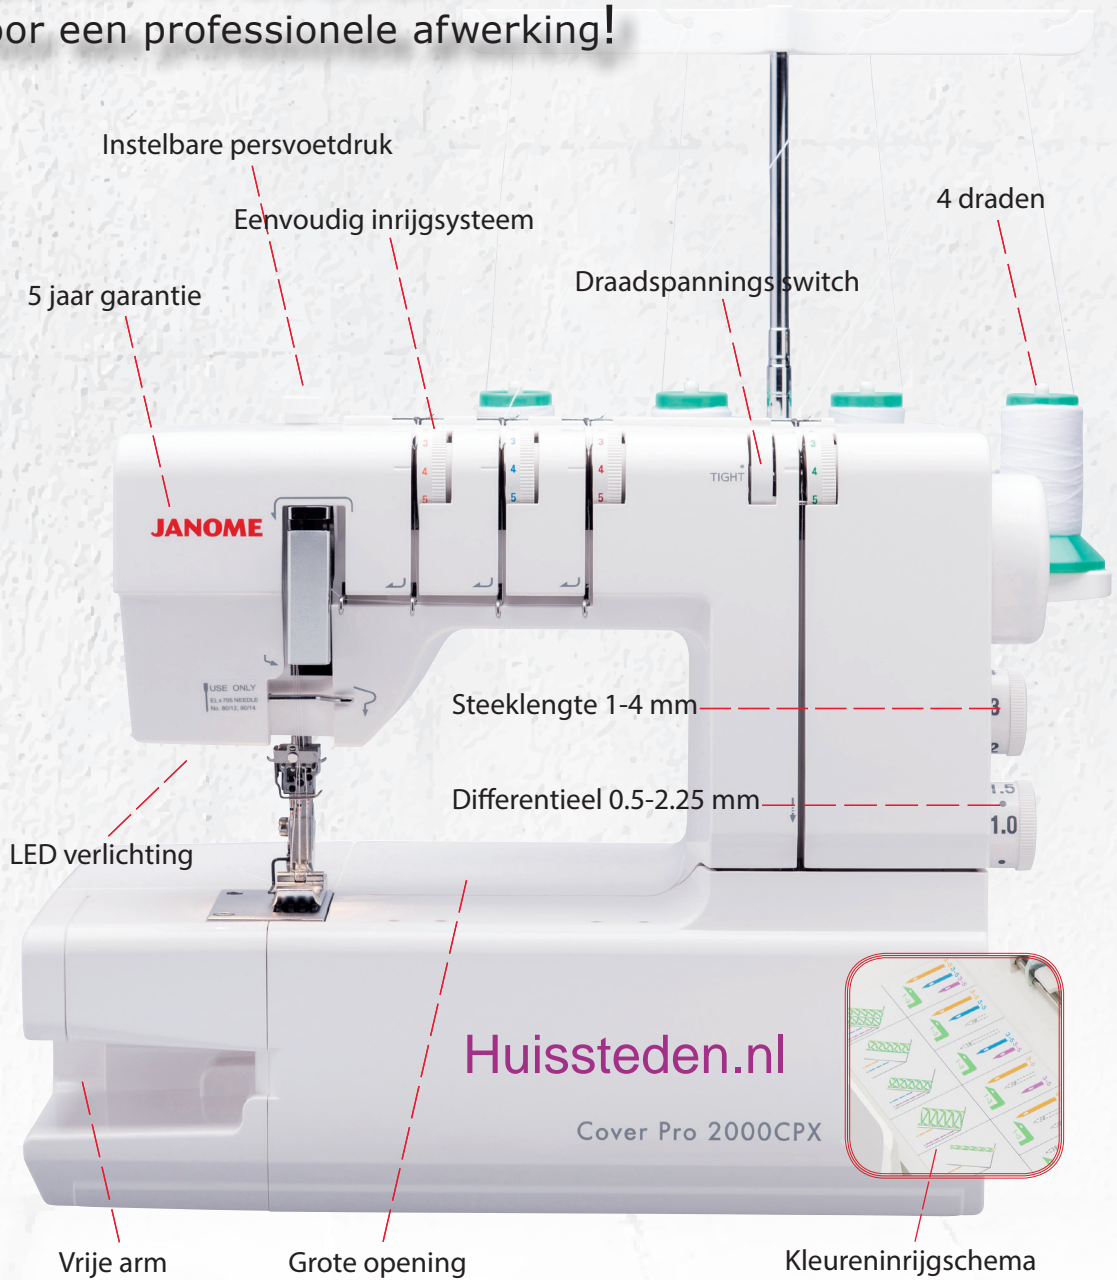

SEW THE LOOK

JANOME

CoverPro 2000CPX voor een professionele afwerking!

Instelbare persvoetdruk

Eenvoudig inrijgsysteem

4 draden

5 jaar garantie

Draadspanningswitch

JANOME

Steeklengte 1-4 mm

Differentieel 0.5-2.25 mm

LED verlichting

Huissteden.nl

Cover Pro 2000CPX

Vrije arm

Grote opening