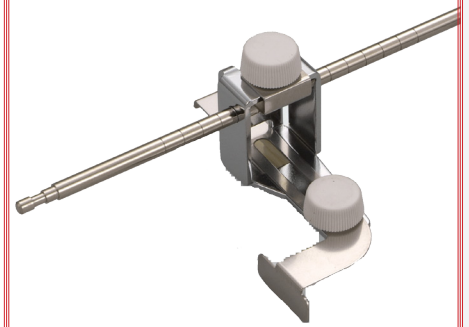

Deksteek 3mm smal / 2 nld

Deksteek 6mm breed / 3 nld

Deksteek 6mm breed / 2 nld

SEW THE LOOK

JANOME

Transparante naivoet
795.818.107

Naivoet met middengeleider
795.819.108

Instelbare naadgeleider
795.806.102