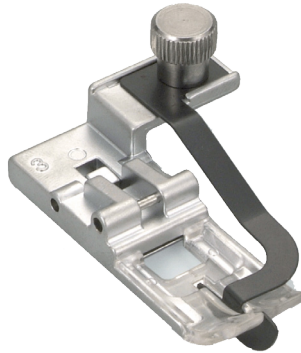

JANOME

Steeklengte 1-4 mm

Differentieel 0.5-2.25 mm

LED verlichting

Huissteden.nl

Cover Pro 2000CPX

Vrije arm

Grote opening

Deksteek 3mm smal / 2 nld

Deksteek 6mm breed / 3 nld

Deksteek 6mm breed / 2 nld

SEW THE LOOK

JANOME

Transparante naivoet
795.818.107

Naivoet met middengeleider
795.819.108

Instelbare naadgeleider
795.806.102

Bandgeleider 32mm / 8mm
795.838.103

Bandgeleider 42mm / 12mm
795.844.009

Elastiekgeleider breed
795.817.106

Elastiekgeleider smal
795.816.105

Zoomgeleider groot
795.839.104

Zoomgeleider klein
795.803.109 (niet afgebeeld)