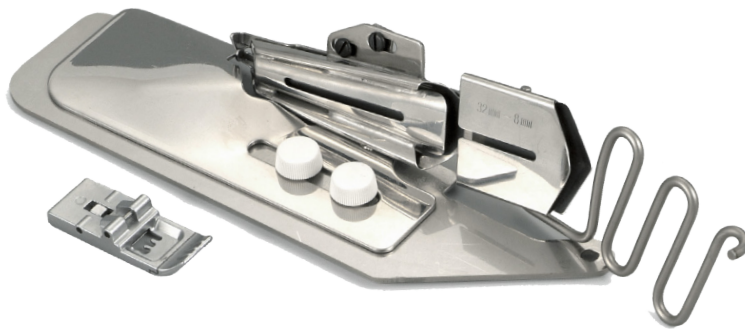

Deksteek 3mm smal / 2 nld

Deksteek 6mm breed / 3 nld

Deksteek 6mm breed / 2 nld

SEW THE LOOK

JANOME

Transparante naivoet
795.818.107

Naivoet met middengeleider
795.819.108

Instelbare naadgeleider
795.806.102